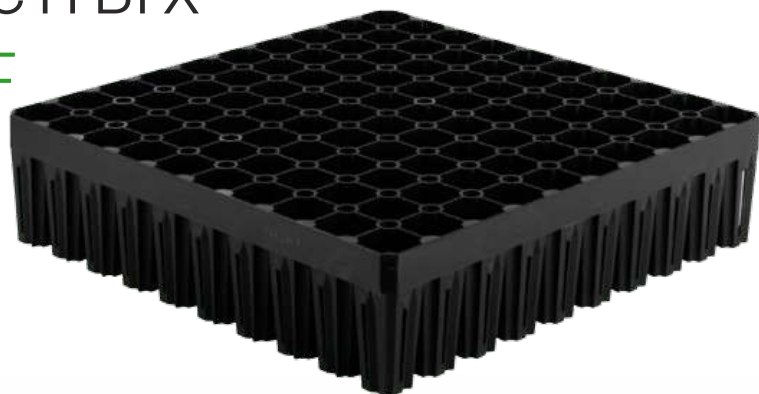

Кассеты для лесных культур **Plantek 100F**

Качество лесных сеянцев определяется их характеристиками **после посадки** в поле, т.е. приживаемость и последующий прирост. Приживаемость и рост сеянцев напрямую связаны со способностью корневой системы **быстро производить новые корни** и приживаться в окружающей почве. По этой причине кассеты способствуют развитию **качественной корневой системы** в лесопитомнике и **защите корней** после посадки в поле.