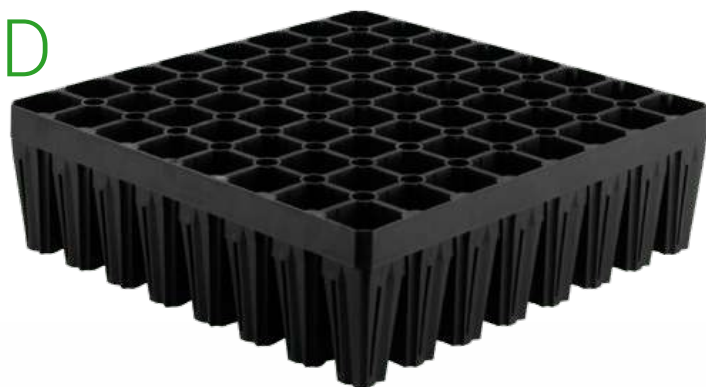

Кассеты для лесных культур **Plantek 64F**

КОМ КРУПНОГО РАЗМЕРА

В основном это двухлетние сеянцы, выращенные в кассете **Плантек 64Ф**. Наиболее хорошо подходит для лесовосстановления участков с плодородной почвой, где почвенный покров может мешать росту.

Расчетный счет: 40702810202010000767
Банк: АО "АЛЬФА-БАНК"
БИК: 044525593
Корр. счет: 30101810200000000593

РАССАДАТАРА

Производство контейнеров для рассады

Кассеты для лесных культур **Plantek 64FD**

Все наши кассеты под рассаду отливается на **термопластавтоматах** из стабилизированного, ударопрочного, морозостойкого **полипропилена**, благодаря этому срок службы изделий **около 10 лет**.