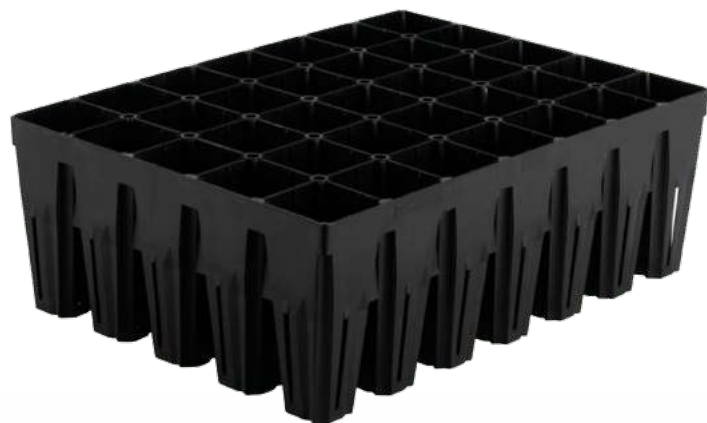

Вертикальные щели и направляющие ребра в стенках ячейки способствуют наиболее естественному и правильному **развитию корневой системы**. Корни сильно разветвляются и, доходя до щелей в стенках ячеек, подвергаются **«воздушной обработке»**, которая предотвращает рост корней за пределы ячейки и способствует образованию **активных корневых кончиков**, готовых к росту при высадке сеянца в лес.

Кассеты для лесных культур **Plantek 35F**

Кассеты **рассадные** предназначены для выращивания сеянцев с **ЗКС** (березы, дуба, 1,2 и 3х летней ели, 1 летней сосны) **в защищённом грунте** как ручным способом, так и с помощью **рассадопосадочных машин**.

Кассеты **легко моются** и **дезинфицируются** после использования; **легко складываются** одна в другую при транспортировке и складировании, **легко отделяются** друг от друга.

Данный вид кассет подойдет для выращивания лиственных деревьев.

Кассеты для лесных культур **Plantek 64F**

КОМ КРУПНОГО РАЗМЕРА

В основном это двухлетние сеянцы, выращенные в кассете **Плантек 64Ф**. Наиболее хорошо подходит для лесовосстановления участков с плодородной почвой, где почвенный покров может мешать росту.