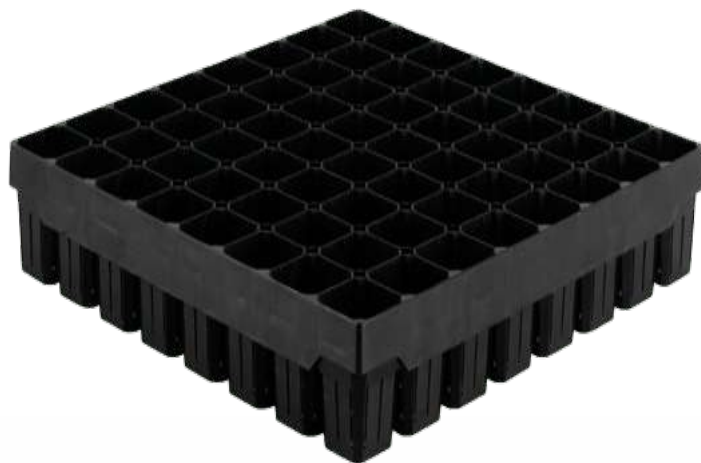

Кассеты для лесных культур **Plantek 35F**

Кассеты **рассадные** предназначены для выращивания сеянцев с **ЗКС** (березы, дуба, 1,2 и 3х летней ели, 1 летней сосны) **в защищённом грунте** как ручным способом, так и с помощью **рассадопосадочных машин**.

Кассеты для лесных культур **Plantek 64F**

КОМ КРУПНОГО РАЗМЕРА

В основном это двухлетние сеянцы, выращенные в кассете **Плантек 64Ф**. Наиболее хорошо подходит для лесовосстановления участков с плодородной почвой, где почвенный покров может мешать росту.